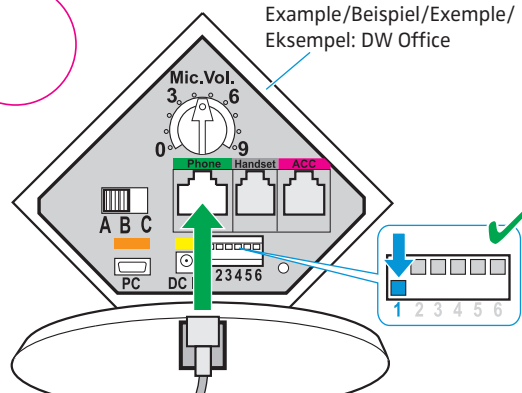

Adapter cables for  
 Adapterkabel für  
 Câble adaptateur pour  
 Adapterkabel til

**DHSG** Siemens, Agfeo, Aastra,  
 Auerswald, etc.

- ▶ Before connecting the adapter cable, disconnect the base station from the mains.
- ▶ Trennen Sie die Basisstation vom Netz, bevor Sie das Adapterkabel anschließen.
- ▶ Débranchez la base du secteur avant de raccorder le câble adaptateur.
- ▶ Sluk strømmen til base stationen før kabelmontering.

Base of the telephone  
 Unterseite Telefon  
 Dessous du téléphone  
 Bagside af telefon

For further information  
Für weitere Informationen  
Pour plus d'informations  
Yderligere information

[www.senncom.com/support](http://www.senncom.com/support)