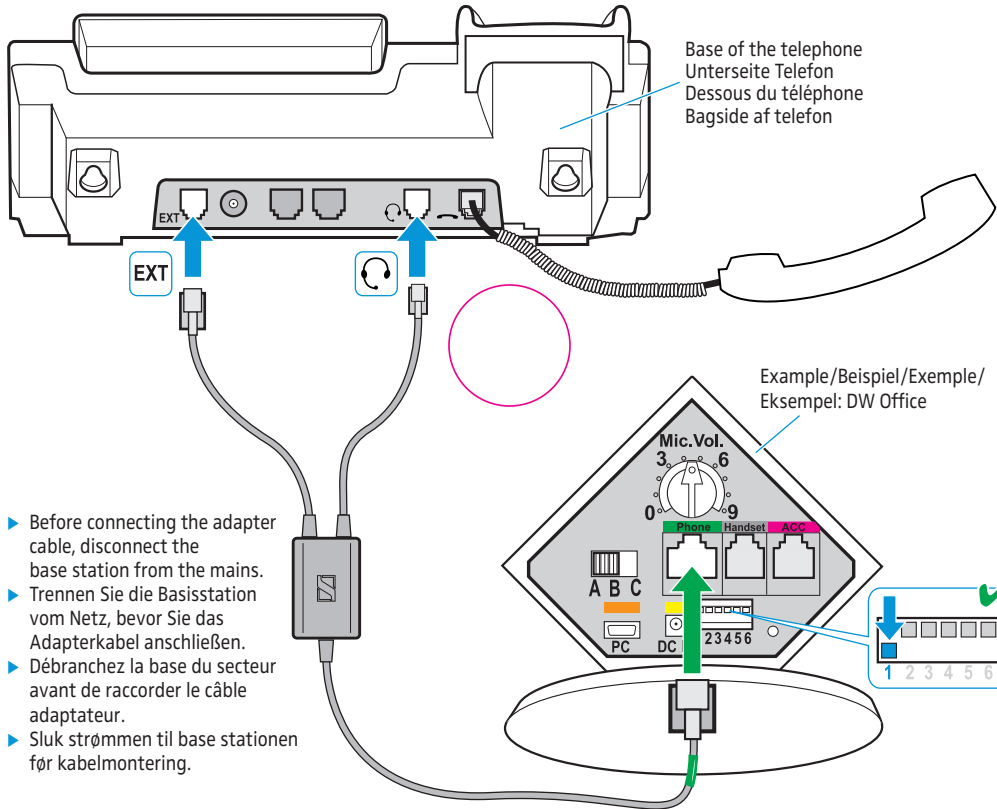

Adapter cables for
Adapterkabel für
Câble adaptateur pour
Adapterkabel til

SNOM SNOM 320/360 from SW Release 6.5.8
SNOM 370 from SW 7.1.2.8

- ▶ Before connecting the adapter cable, disconnect the base station from the mains.
- ▶ Trennen Sie die Basisstation vom Netz, bevor Sie das Adapterkabel anschließen.
- ▶ Débranchez la base du secteur avant de raccorder le câble adaptateur.
- ▶ Sluk strømmen til base stationen før kabelmontering.